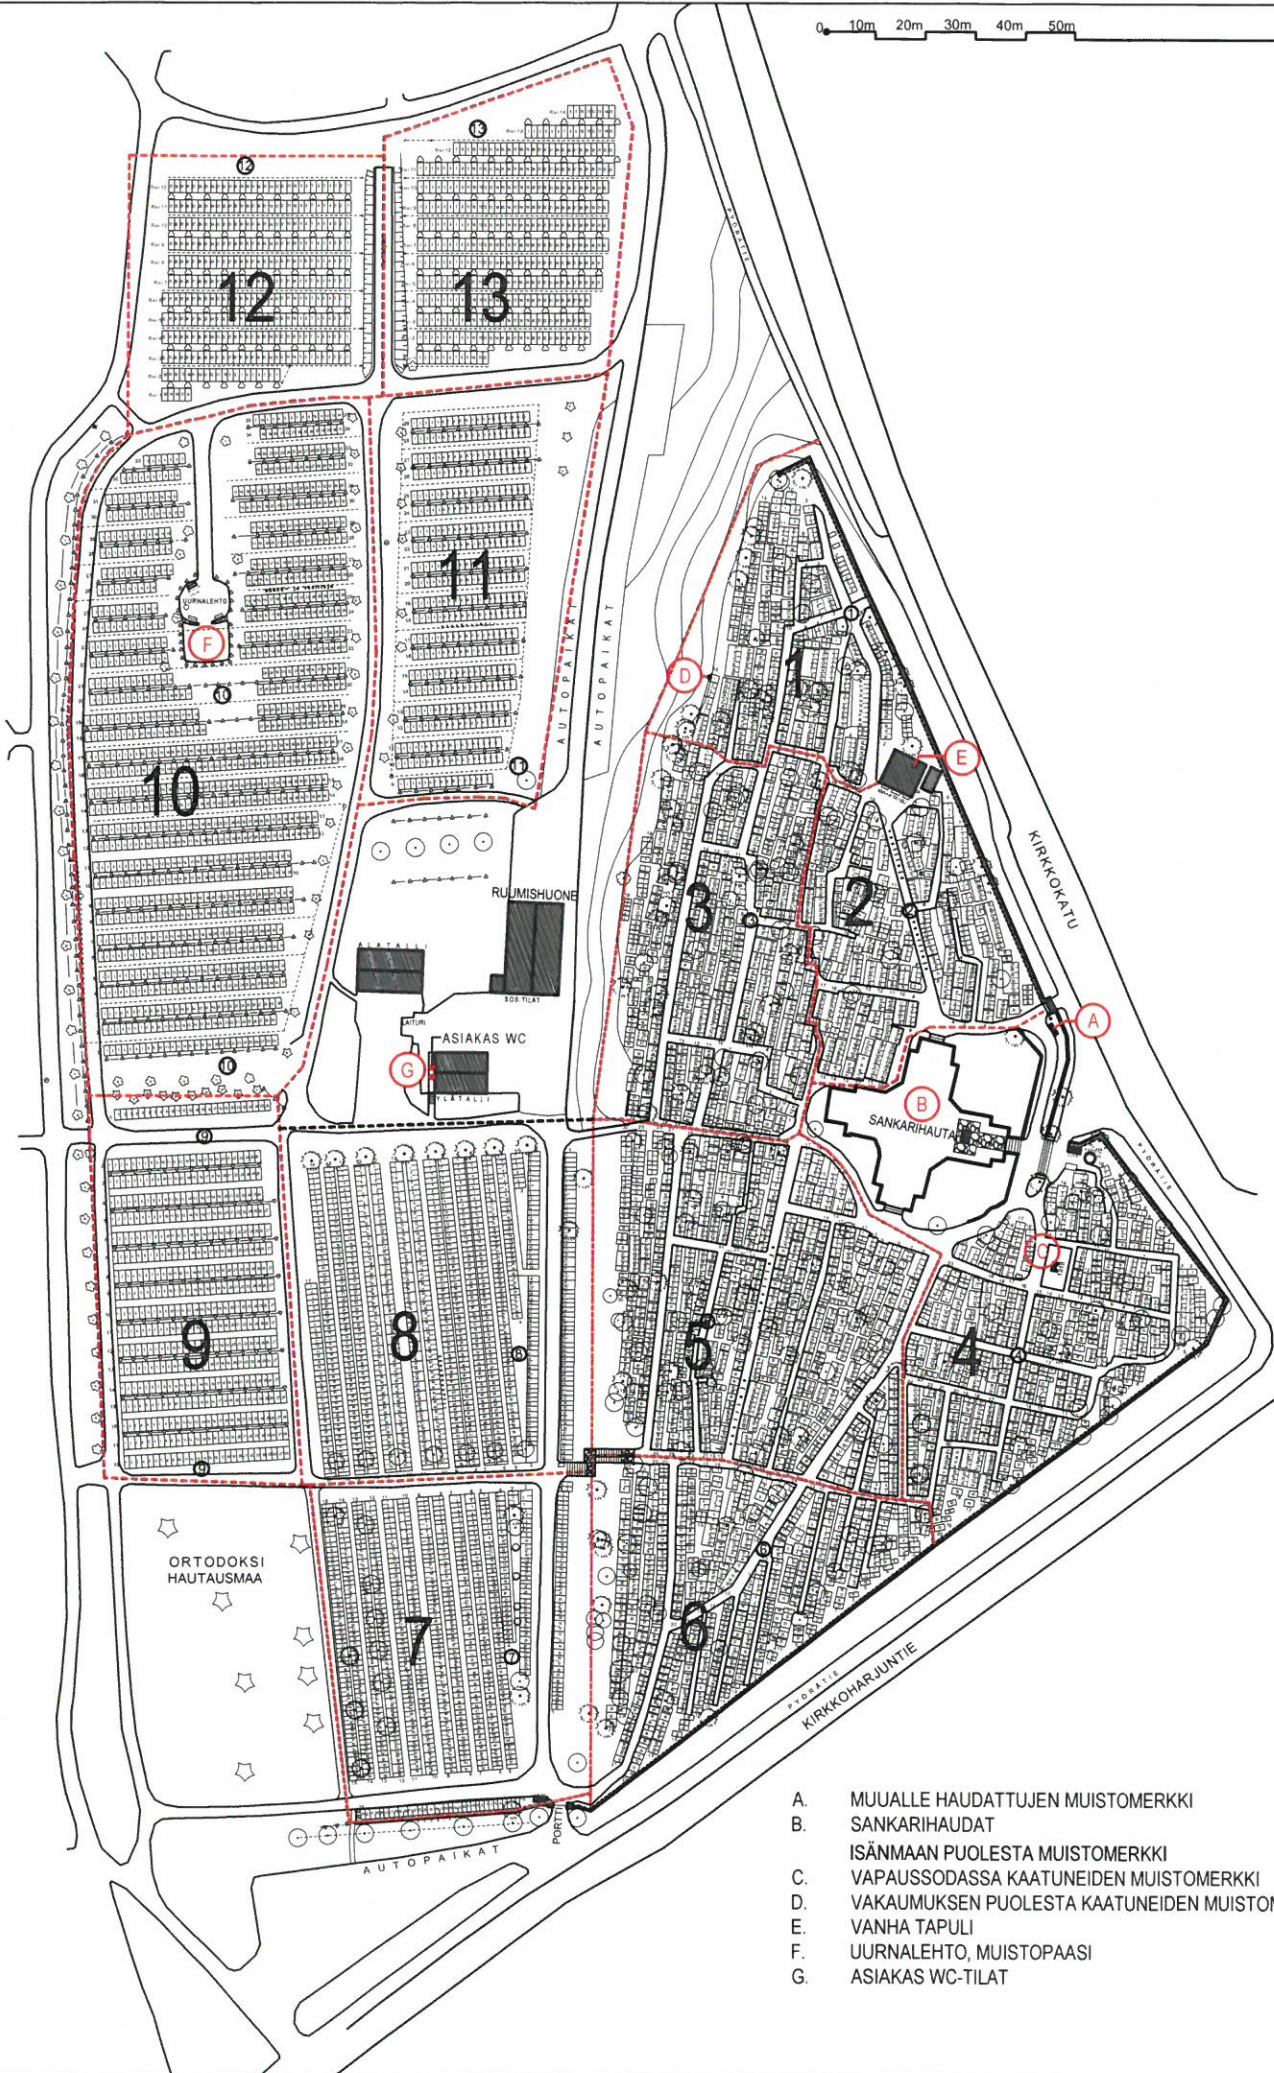

# KIURUVEDEN VANHA HAUTAUSMAA - ALUEKARTTA 1-13, KOKO 5ha

0 10m 20m 30m 40m 50m 100m  
1:1000

- A. MUUALLE HAUDATTUJEN MUISTOMERKKI
- B. SANKARIHAUDAT
- C. ISÄNMAAN PUOLESTA MUISTOMERKKI
- D. VAPAUSSODASSA KAATUNEIDEN MUISTOMERKKI
- E. VANHA TAPULI
- F. UURNALEHTO, MUISTOPAASI
- G. ASIAKAS WC-TILAT